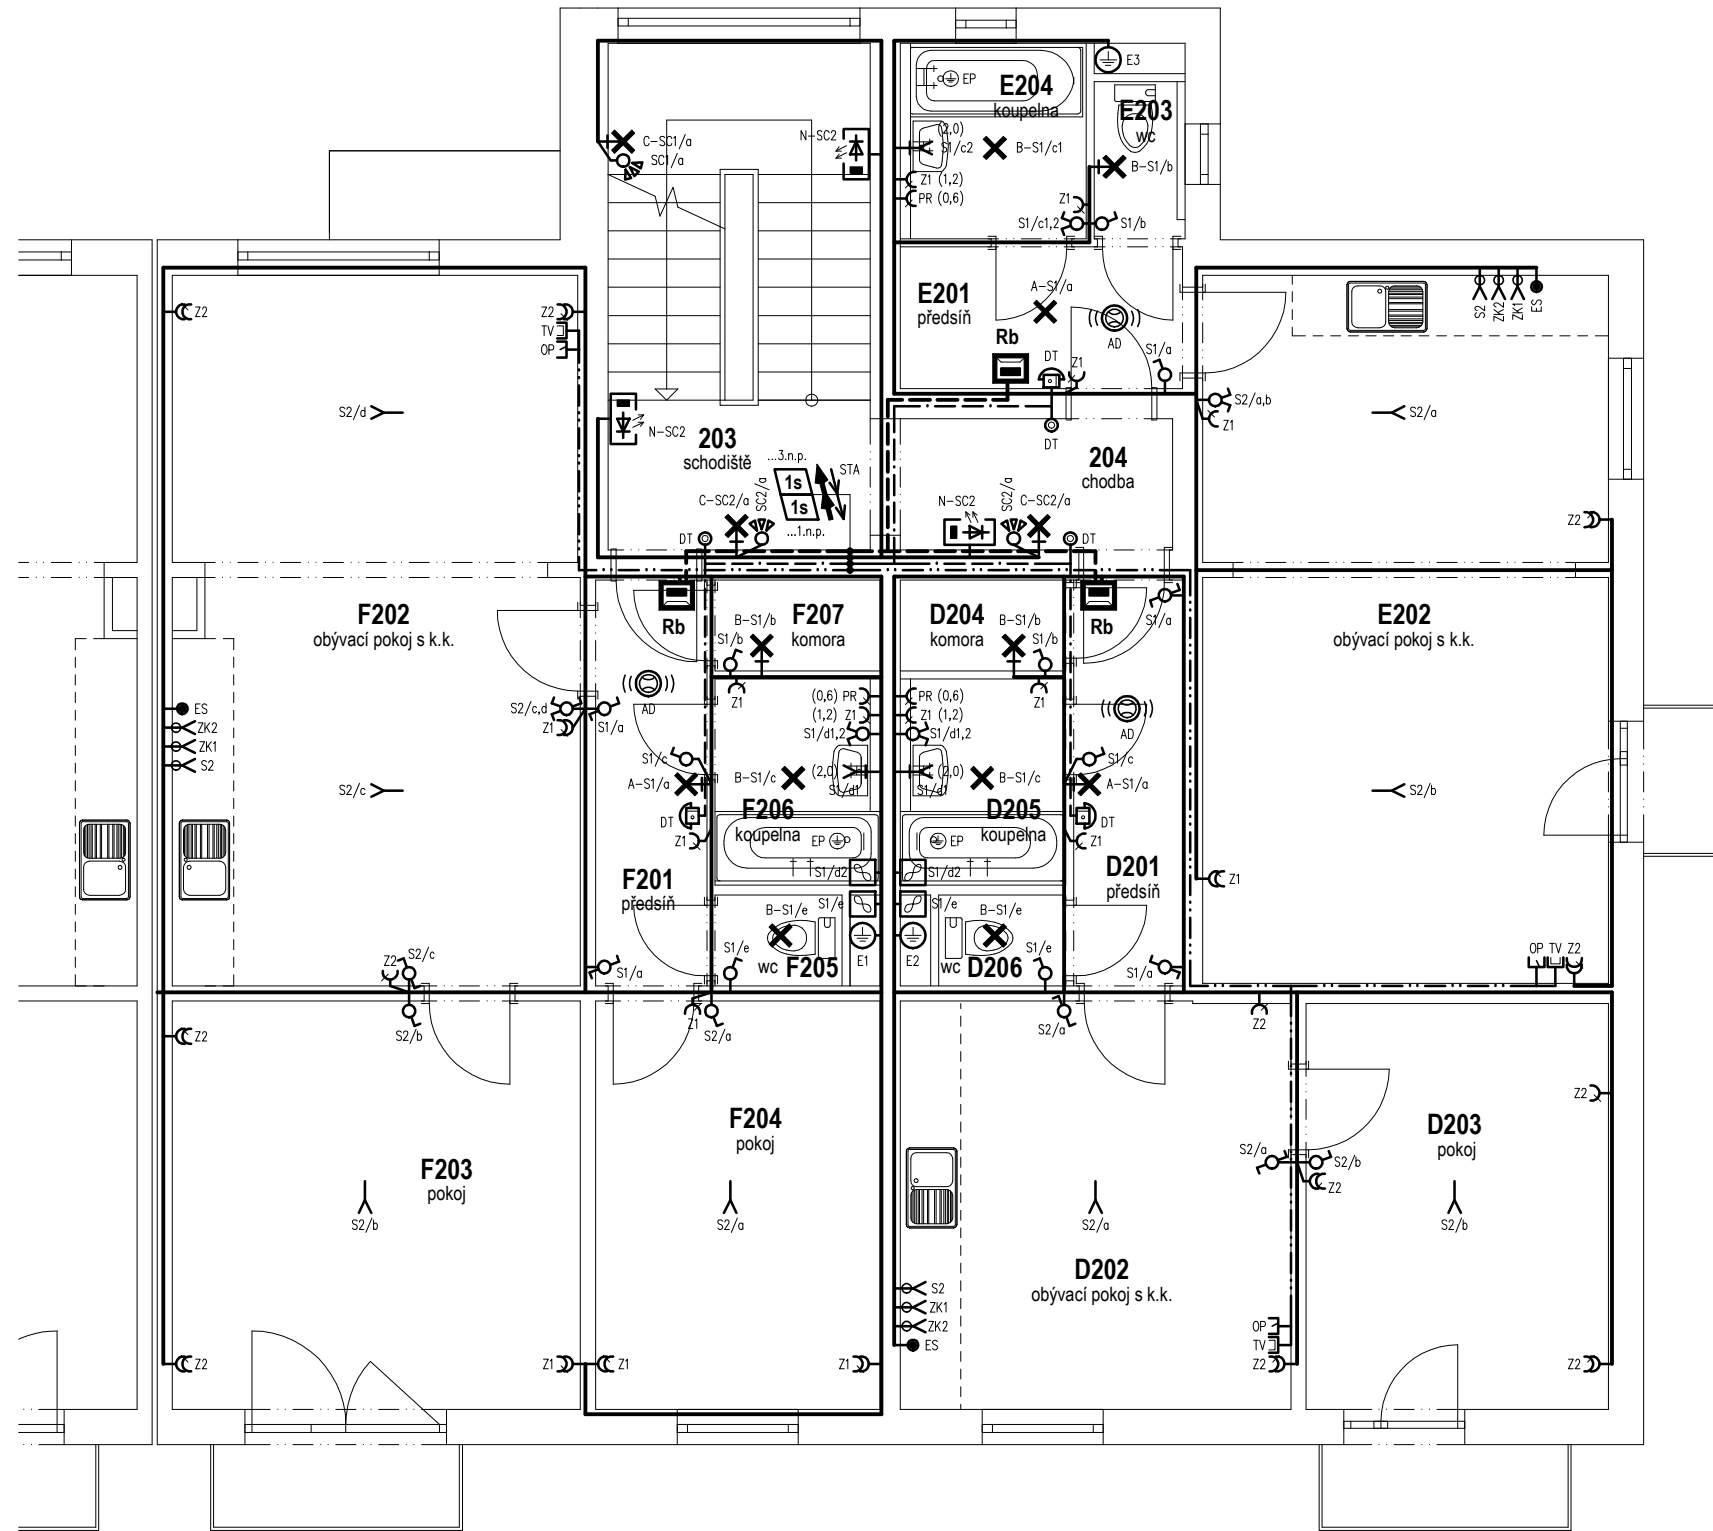

ELEKTROTECHNICKÁ ZAŘÍZENÍ SLABOPROUDÁ

1. OP DOMOVNÍ OPTICKÝ DISTRIBUČNÍ BOX POSKYTOVATELE ELEKTRONICKÝCH KOMUNIKACÍ
   STA DOMOVNÍ ROZVADĚČ TV ANTÉNNÍHO SYSTÉMU A ROZVODU
   --- HLAVNÍ DOMOVNÍ HVĚZDICOVÉ ROZVODY STA A ELEKTRONICKÝCH KOMUNIKACÍ:
   - OPTICKÝ DATOVÝ KABEL - bytový přívod elektronických komunikací (dod. poskytovatele) z OP
   - KOAXIÁLNÍ KABEL ŠIROKOPÁSMOVÝ 75ohm - bytový TV anténní přívod z rozvaděče STA
   OP DATOVÁ OPTICKÁ ZÁSUVKA - BYTOVÝ KONCOVÝ BOD ELEKTRONICKÝCH KOMUNIKACÍ
   TV ANTÉNNÍ ZÁSUVKA R+TV ZÁKLADNÍHO PŘÍKRYTÍ - 75ohm koncová *)
   --- NF KABELY J-Y (St)-Y 3x2x0,8mm - ROZVODY DOMOVNÍHO TELEFONU hvězdicově do bytů
   TLAČÍTKOVÉ TABLO S HLASITÝM INTERKOMEM DOMOVNÍHO TELEFONU (audio, analogový)
   ELEKTROMAGNETICKÝ OTVÍRAČ VSTUPNÍCH DVEŘÍ 12V NÍZKOZTRÁTOVÝ
   NÁSTĚNNÝ PŘÍSTROJ DOMOVNÍHO TELEFONU KLASICKÝ AUDIO ANALOGOVÝ
   AUTOMOMNÍ HLÁSIČ KOUŘE DLE ČSN EN 14604 (bateriové napájení, stropní montáž)

DESIGN DOMOVNÍCH SPÍNAČŮ A ZÁSUVEK :

1. *) ZÁKLADNÍ INTERIÉROVÉ PŘÍKRYTÍ - ABB SWING, BARVA BÍLÁ

ZÁKLADNÍ ELEKTROTECHNICKÉ ÚDAJE

PŘEHLED INSTALOVANÝCH ELEKTROTECHNICKÝCH ZAŘÍZENÍ :

- EL. SILNOPROUDÁ INSTALACE - SOUSTAVA 3N+PE ~50Hz, 400V/TN-C-S včetně vedení a zařízení pro vyrovnání zemního potenciálu
- VNITŘNÍ ROZVODY ELEKTRONICKÝCH KOMUNIKACÍ (vláknová optika poskytovatele EK)
- VNITŘNÍ TV ANTÉNNÍ ROZVODY (koaxiální širokopásmové 75ohm)
- ROZVODY DOMOVNÍHO TELEFONU SE VSTUPNÍM TABLEM A OTVÍRAČEM

LEGENDA PROSTUPŮ A HLAVNÍCH TRAS

STOUPACÍ VEDENÍ :

1. STOUPACÍ VEDENÍ, VERTIKÁLNÍ TRASY A PROSTUPY (dle popisu)
   HLAVNÍ SDRUŽENÁ STOUPACÍ TRASA VEDENÍ
   Rb... bytové přívody NN - kabely CYKY-J 5x 4mm²
   DT... přívody domovního telefonu do bytů J-Y (St)-Y 3x2x0,8mm
   OP... přívody elektronických komunikací do bytů - vláknová optika
   STA... anténní přívody bytů koaxiální kabely širokopásmové 75ohm
   EP... CYA 16mm² z z - pospojování anténního systému STA ze svorkovnice EP
   E... STOUPACÍ VEDENÍ HLAVNÍHO POSPOJOVÁNÍ CY 10mm² V INSTALAČNÍCH ŠACHTÁCH

VEDOUCÍ PROJEKTU	PROJEKTANT	KRESLIL	KONTROLOVAL	CANABA – Pozemní stavby, s.r.o. Štětškova 1001/5, 140 00 Praha 4 IČ 63146452 tel. 412 588 177 – www.canaba.cz	
INVESTOR	CANABA – Pozemní stavby, s.r.o., Štětškova 1001/5, Praha 4			FORMÁT	A3
MÍSTO STAVBY	NEHVIZDY, k.ú. Nehvizdy			DATUM	08 / 2021
WILLA 2 BYTOVÝ DŮM č. 9.05				ÚČEL	DSŘ
				MĚŘÍTKO	1:75
				Č. ZAKÁZKY	400 / 2021
				Č. ARCHIVNÍ	400 / 2021
				Č. KOPIE:	Č. VÝKRESU : D1.4.e08
ELEKTROINSTALACE 2.NP - BJ/D,E,F